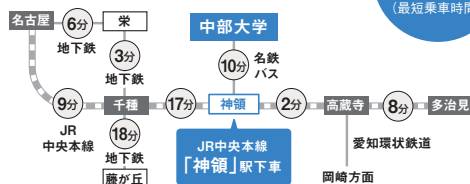

Access

JR名古屋駅から電車&名鉄バスで

36分!

(最短乗車時間)

駐車場を用意しておりますので、
お車でもお越しいただけます。

*2024年4月設置届出中。予定のため変更になる場合があります。

工学部 機械工学科 / 都市建設工学科 / 建築学科 / 応用化学科 / 情報工学科 / 電気電子システム工学科

経営情報学部 経営総合学科

国際関係学部 国際学科

人文学部 メディア情報社会学科* / 日本語日本文化学科 / 英語英米文化学科 / 心理学科 / 歴史地理学科

応用生物学部 応用生物化学科 / 環境生物科学科 /

食品栄養科学科(食品栄養科学専攻、管理栄養科学専攻)

生命健康科学部 生命医科学科 / 保健看護学科 / 理学療法学科 / 作業療法学科 / 臨床工学科 / スポーツ保健医療学科

現代教育学部 幼児教育学科 / 現代教育学科(現代教育専攻、中等教育国語数専攻)

理工学部 数理・物理サイエンス学科 / AIロボティクス学科 / 宇宙航空学科