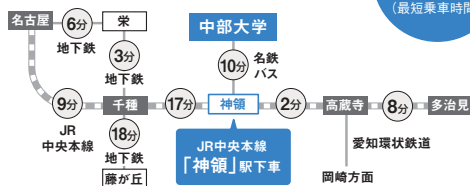

参加希望の日程とプログラムを
選択して申込みをしてね!

3

イベント当日は、マイページ内「参
加証」が必要。マイページの表示
ができるスマホを持ってきてね!

※登録後はマイページ内で、予約内容の確認や変更・追加が可能です。

News

2024年4月 人文学部

メディア情報 社会学科誕生

MEDIA INFORMATION SOCIETY

次世代のメディア情報社会を切り開く、
キュレーター&クリエイターになろう!

情報社会
コース

メディア
情報
コース

CURATOR × CREATOR

Access

JR名古屋駅から電車&名鉄バスで

36分!

(最短乗車時間)

駐車場を用意しておりますので、
お車でもお越しいただけます。

※2024年4月開設予定(構想中)。予定のため変更になる場合があります。

工学部 機械工学科/都市建設工学科/建築学科/応用化学科/情報工学科/電気電子システム工学科 経営情報学部 経営総合学科 国際関係学部 国際学科

人文学部 メディア情報社会学科*/日本語日文化学科/英語英米文化学科/心理学科/歴史地理学科 応用生物学部 応用生物化学科/環境生物科学科/