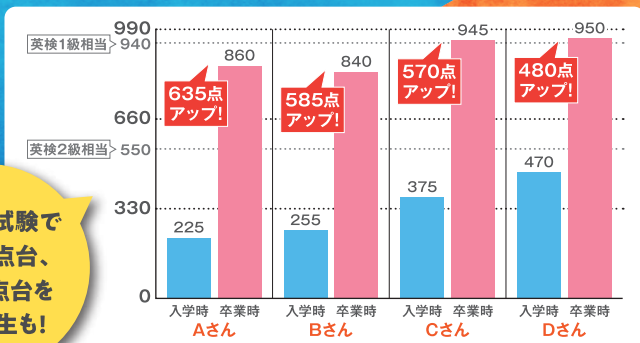

CHECK! /

CHUBU_ENGLISH

英語が好きな人、英語の勉強法で困っている人、現時点であまり得意でない人、海外留学をしてみたい人、アメリカやイギリスの社会・文化に興味を持っている人、中部大学のことがちょっと気になっている人に最適です。

是非いろいろ聞いて
不安を解消してください!

中部大学 英語英米文化学科の特徴

1 少人数、ネイティブ教員中心の授業で
確実に英語力が伸びます

TOEIC試験で
800点台、
900点台を
取る学生も!

2 希望者はほぼ全員アメリカのオハイオ大学で
1学期間(4か月間)本格的な留学ができます

3 留学では、全員に10万円、加えて、約半数に
32万円の奨学金(返済不要)を支給(2023年度実績)

4 教員との距離が近く、学科の満足度が高く、
就職率は100%(2023年度)

5 無料でオンライン英会話に参加し放題

中部大学

中部大学
アクセスMAP

スクールバス
時刻表

名鉄バス
JR神領駅
中部大学
220円