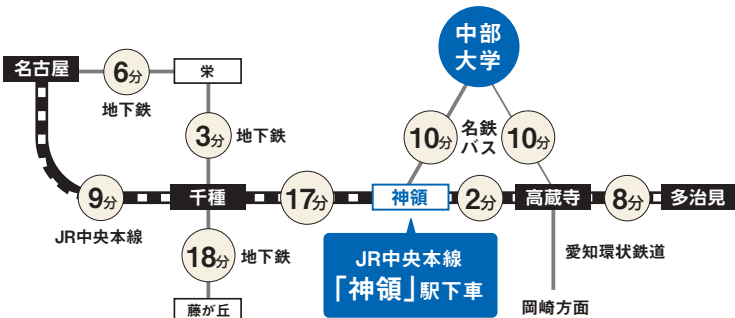

ご予約方法

●オープンキャンパスの参加には「学科イベント」の予約が必要です。

※予約開始日は本学ホームページでご確認ください。

アクセス

JR名古屋駅から
電車&名鉄バスで**36分!**

(最短乗車時間)

駐車場を用意しておりますので、
お車でも
お越しいただけます。

参加ご希望の皆さまへ

新型コロナウイルス感染拡大防止に配慮し、
以下の条件でオープンキャンパスを開催いたします。

- 密をさけるため、参加者の人数を限定し、先着順での予約制で実施します。
- 教職員、学生スタッフはマスクを着用してご案内します。
- ソーシャルディスタンスの確保、建物内の換気に努めて実施します。
- 今後の感染状況によっては、中止または実施方法を変更する場合があります。その場合は、本学ホームページでお知らせします。

皆さまが安心して参加いただけるよう、以下のご協力をお願いいたします。

- 発熱、風邪症状が見られる方、基礎疾患による感染リスクが心配な方は、参加をお控えください。
- ソーシャルディスタンスの確保にご協力をお願いします。
- 同伴者は1名までの参加をお願いします。
- 学内に消毒液を用意してありますので、来学の際は手指消毒をお願いします。
- マスクの着用をお願いいたします。

2023年4月 理工学部[※] 誕生