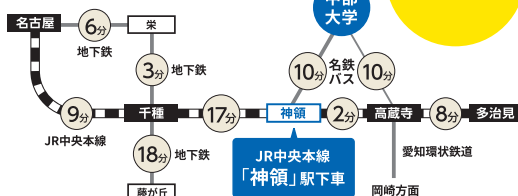

Web
オープンキャンパス

LINE公式アカウント

〈友だち追加をしてくれた方へ〉

予約開始日時が
近づくとメッセージで
お知らせします。

友だち
追加!

工学部

機械工学科 情報工学科
都市建設工学科 ロボット理工学科
建築学科 電気電子システム工学科
応用化学科 宇宙航空理工学科

経営情報学部

生命医科学科
保健看護学科
理学療法学科
作業療法学科
臨床工学科
スポーツ保健医療学科

現代教育学部

幼児教育学科
現代教育学科
現代教育専攻
中等教育国語数学専攻

アクセス

JR名古屋駅から
電車&名鉄バスで36分!

(最短乗車時間)

お車でもお越し
いただけます。

中部大学