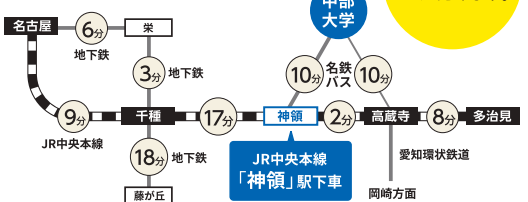

生命医科学科
保健看護学科
理学療法学科
作業療法学科
臨床工学科
スポーツ保健医療学科

現代教育学部

幼児教育学科
現代教育学科
現代教育専攻
中等教育国語数学専攻

アクセス

JR名古屋駅から
電車&名鉄バスで36分!
(最短乗車時間)

お車でもお越し
いただけます。

中部大学

中部大学の最新情報はホームページへアクセス!